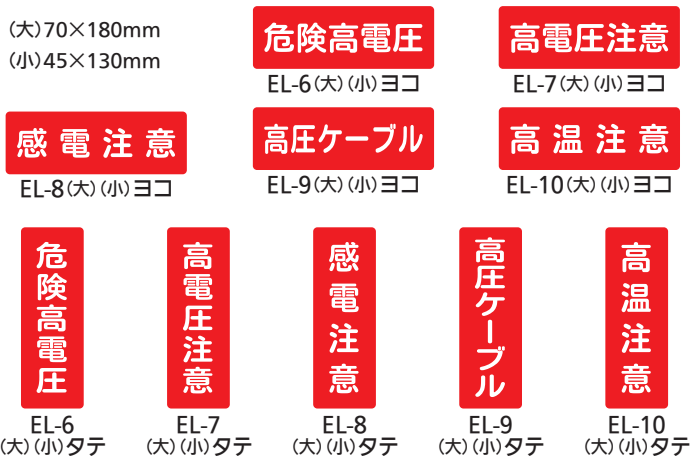

新 AS 型 ステッカー

アルミ箔製粘着ステッカー(5 枚 / 1 セット)

(大)70×180mm
(小)45×130mm