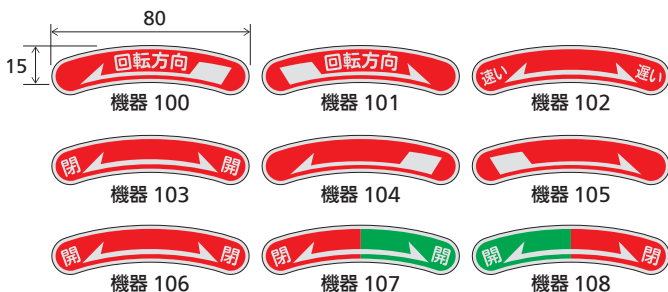

バルブバンドル / 機器開閉銘板

開閉表示ステッカー

バルブハンドル銘板

アルミ製 0.5mm 厚 テープなし

10 枚 / セット

品番	外径	内径
特 15-8	φ30mm	φ7mm
特 15-9	φ40mm	φ9mm
特 15-10	φ50mm	φ10mm
特 15-11	φ60mm	φ12mm
特 15-12	φ100mm	φ30mm

機器開閉銘板

サイズ / W80× 幅 15mm 材質 / アルミ製 t 0.5mm (裏面テープ付き)

※別注製作は樹脂フィルム製の「ラベルステッカー」にて 1 枚から対応します

開閉表示ステッカー (屋内用)

丸型 YS-30K

丸型 YS-30S

※この製品はステッカーです

サイズ / φ30mm

20 枚 / 1 セット

透明 VF ステッカー (バルブ札への貼付用開閉ステッカー)

サイズ / W25×H50 mm

材 質 / 粘着透明ビニールフィルム

※この製品はステッカーです

夏開
冬閉

VF-1

冬開
夏閉

VF-2

常時
開

VF-3

常時
閉

VF-4

片面のバルブ表示板の裏側 (無地面) などに貼り付けて使用します。

VF-1 ~ 4 (透明地に黒)

10 枚 / 1 セット